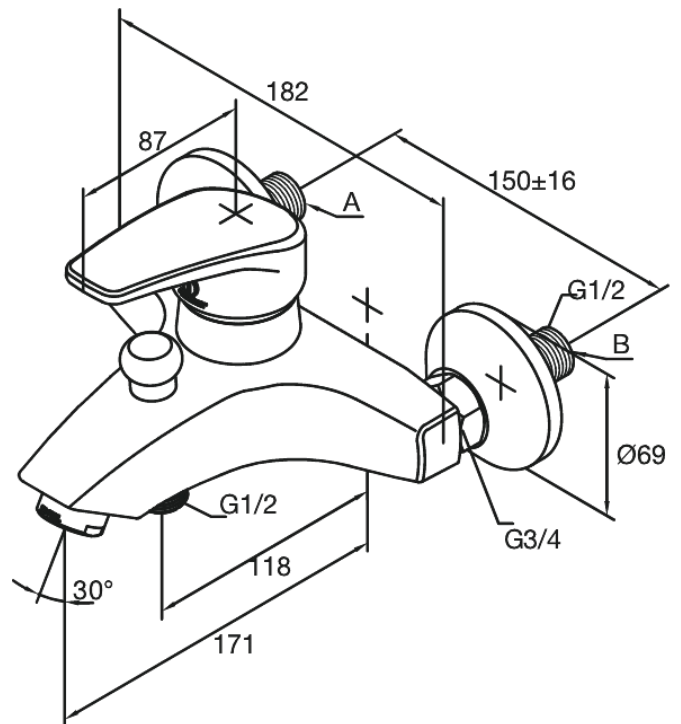

Elara

Kar- och duschblandare

Art.nr. 521000000
Ytbehandling: Krom
Serie: Elara

EAN 5708516714187

Egenskaper:

Keramisk insats
Standard 150 mm c/c
3/4" Täckkappor och excenterkopplingar
Med omskiftare
1/2" anslutning för handduschslang