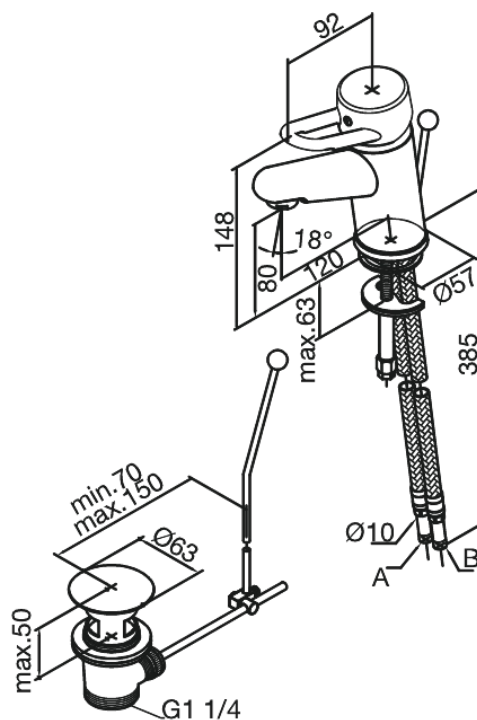

Apollo Classic

Tvättställsblandare

Art.nr. 508210000
Ytbehandling: Krom
Serie: Apollo Classic

EAN 5708516595991

Egenskaper:

1-grepps blandare
Ball unit reglerenhet
Med lyftventil

Unika egenskaper

FM Mattsson AB
Box 480, SE-792 27 Mora