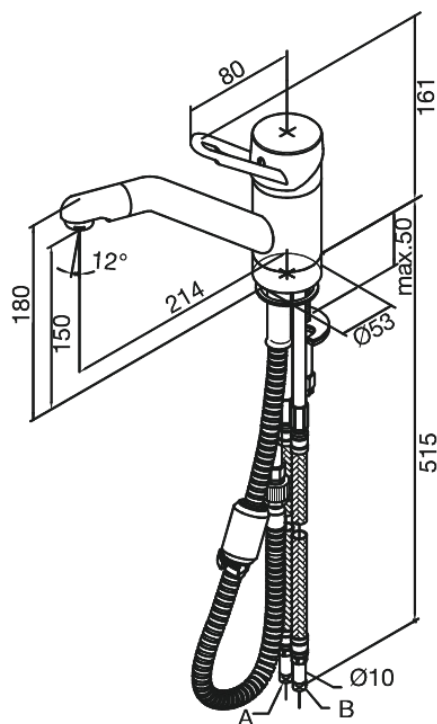

Unika egenskaper

FM Mattsson AB
Box 480, SE-792 27 Mora

Tel.: 0250-59 64 50 kundservice@fmmattssongroup.com

För mer information besök <https://damixa.se>

damixa