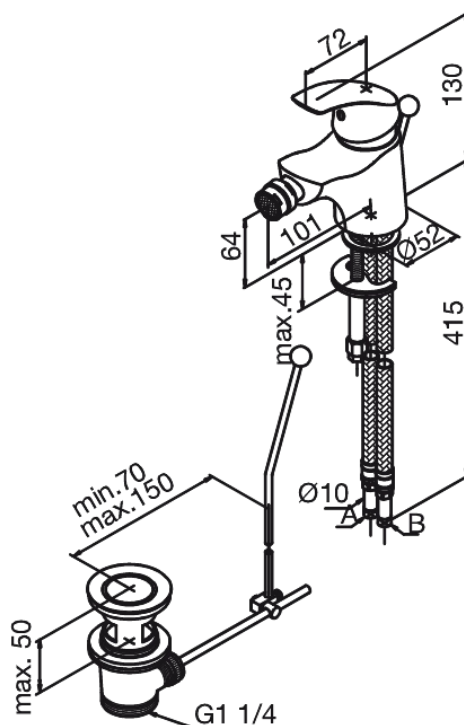

Unika egenskaper

FM Mattsson AB
Box 480, SE-792 27 Mora

Tel.: 0250-59 64 50 kundservice@fmmattssongroup.com

För mer information besök <https://damixa.se>

damixa