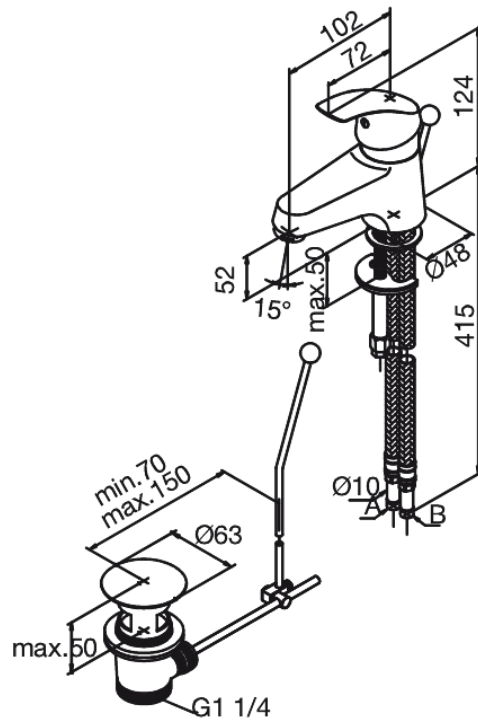

Eclipse

Tvättställsblandare

Art.nr. 458210000
Ytbehandling: Krom
Serie: Eclipse

EAN 5708516593188

Egenskaper:

1-grepps blandare
Ball unit reglerenhet
Med lyftventil

Unika egenskaper

FM Mattsson AB
Box 480, SE-792 27 Mora