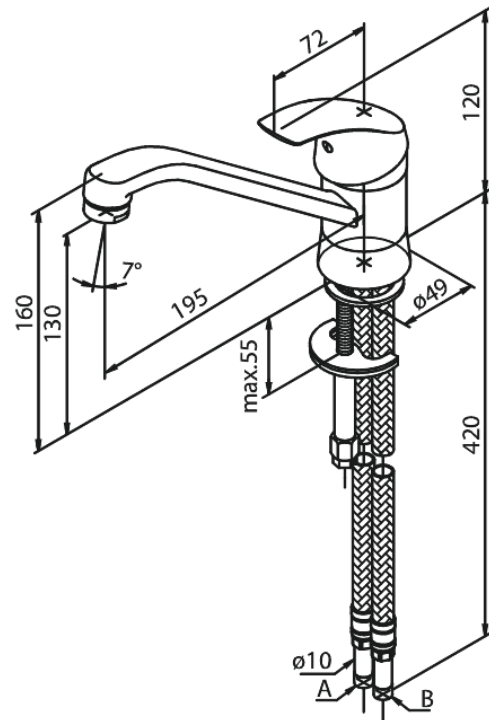

Eclipse

Disklådsblandare

Art.nr. 400000000
Ytbehandling: Krom
Serie: Eclipse

EAN 5708516594031

Egenskaper:

1-grepps blandare
Ball unit reglerenhet

Unika egenskaper

FM Mattsson AB
Box 480, SE-792 27 Mora