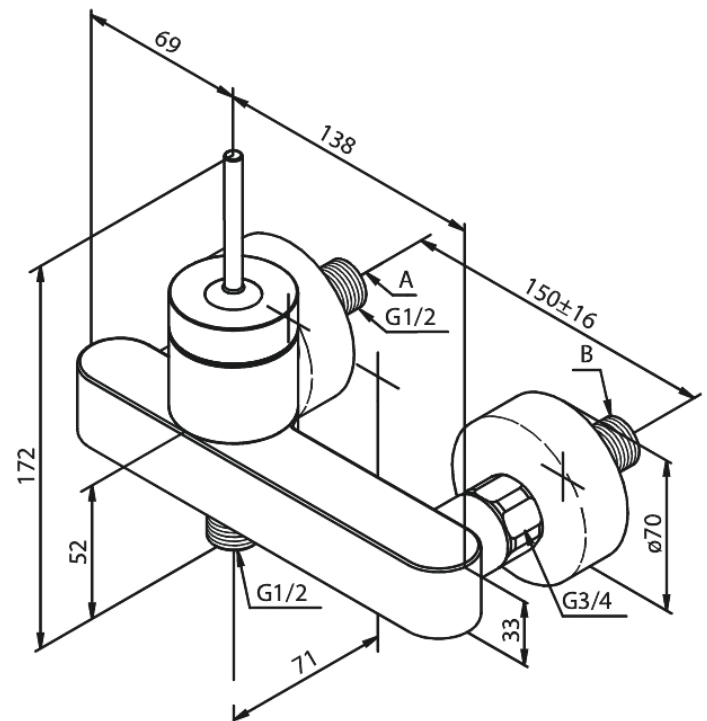

Unika egenskaper

FM Mattsson AB
Box 480, SE-792 27 Mora

Tel.: 0250-59 64 50 kundservice@fmmattssongroup.com

För mer information besök <https://damixa.se>

damixa