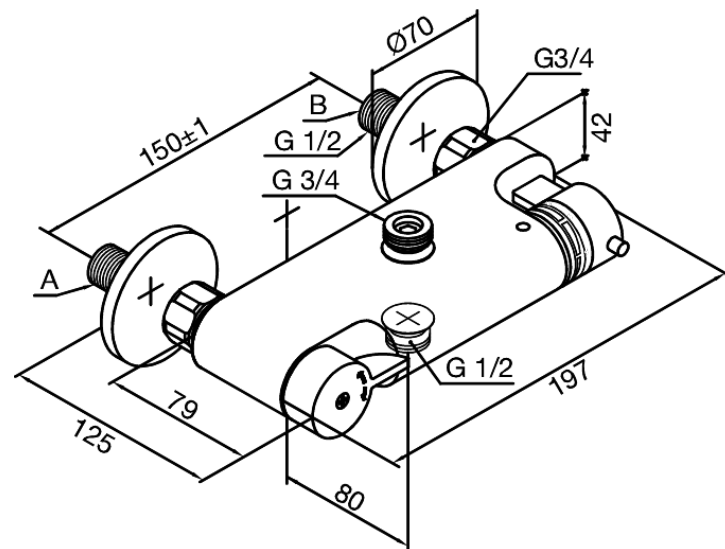

Unika egenskaper

FM Mattsson AB
Box 480, SE-792 27 Mora

Tel.: 0250-59 64 50 kundservice@fmmattssongroup.com

För mer information besök <https://damixa.se>

damixa