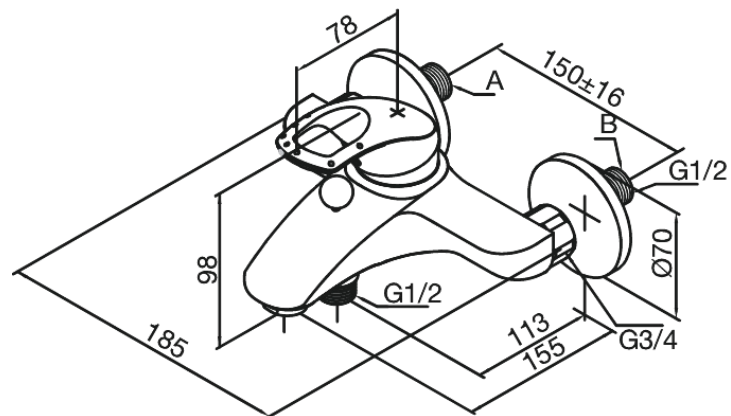

Unika egenskaper

FM Mattsson AB
Box 480, SE-792 27 Mora

Tel.: 0250-59 64 50 kundservice@fmmattssongroup.com

För mer information besök <https://damixa.se>

damixa