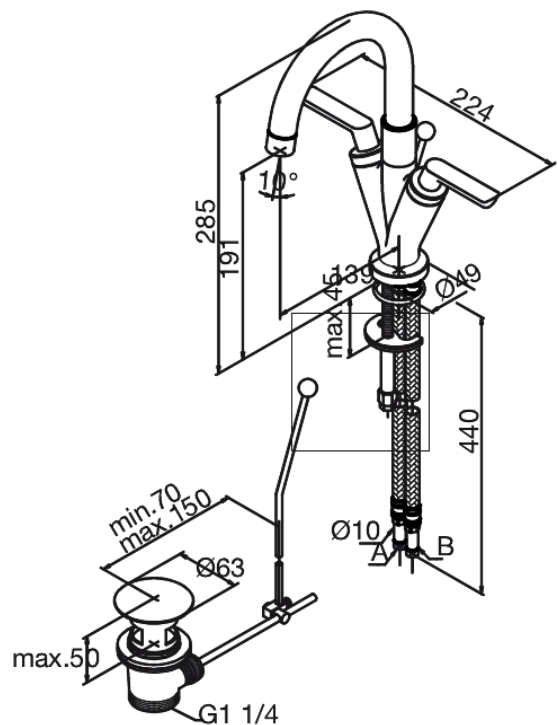

Venus

Tvättställsblandare

Art.nr. 168210000
Ytbehandling: Krom
Serie: Venus

EAN 5708516603399

Egenskaper:

2-grepps blandare
Med lyftventil
Keramisk regleringsenhet

Unika egenskaper

FM Mattsson AB
Box 480, SE-792 27 Mora