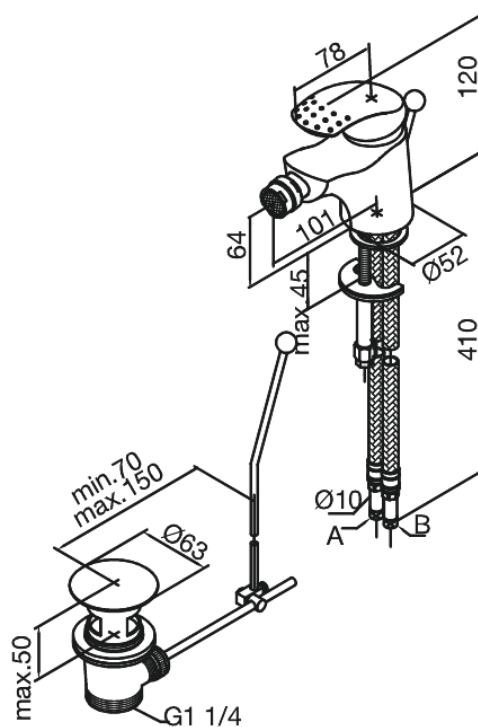

Jupiter

Bidé

Art.nr. 158310000
Ytbehandling: Krom
Serie: Jupiter

EAN 5708516578055

Egenskaper:

1-grepps blandare
Ball unit reglerenhet
Med lyftventil

Unika egenskaper

FM Mattsson AB
Box 480, SE-792 27 Mora