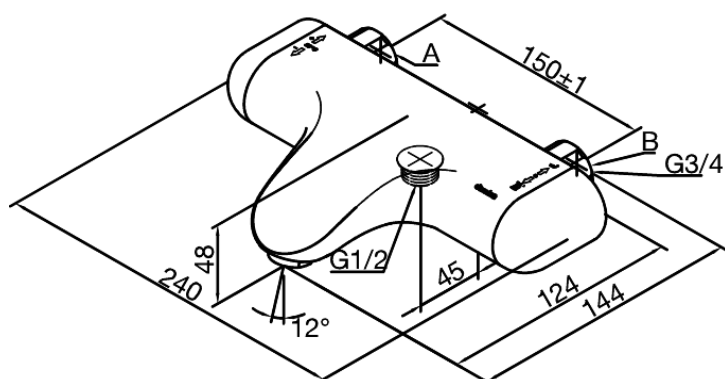

Jupiter

Kar- och duschtermostat

Art.nr. 155500000
Ytbehandling: Krom
Serie: Jupiter

EAN 5708516545101

Egenskaper:

Standard 150 mm c/c
1/2" anslutning för handduschslang

Unika egenskaper

FM Mattsson AB
Box 480, SE-792 27 Mora