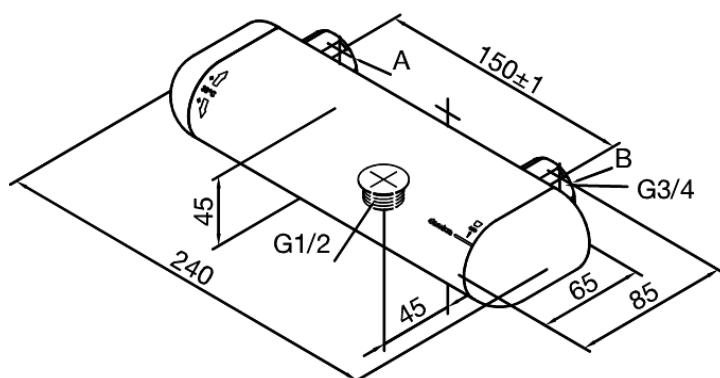

Unika egenskaper

FM Mattsson AB
Box 480, SE-792 27 Mora

Tel.: 0250-59 64 50 kundservice@fmmattssongroup.com

För mer information besök <https://damixa.se>

damixa