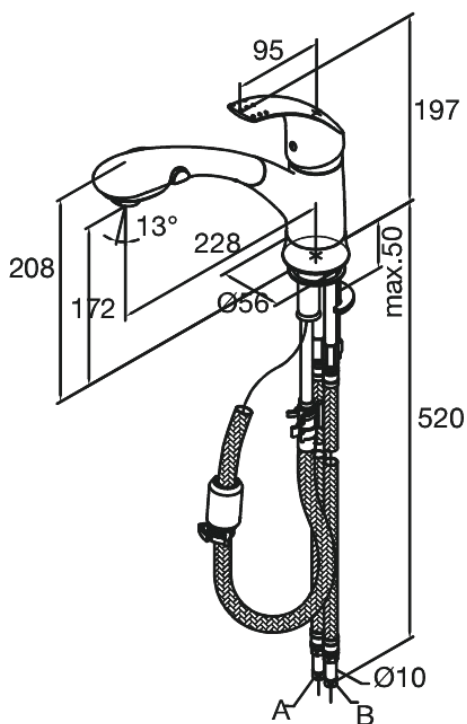

Jupiter

Disklådsblandare

Art.nr. 151200000
Ytbehandling: Krom
Serie: Jupiter

EAN 5708516593089

Egenskaper:

1-grepps blandare
Ball unit reglerenhet
Handdusch med dubbla funktioner

Unika egenskaper

FM Mattsson AB
Box 480, SE-792 27 Mora