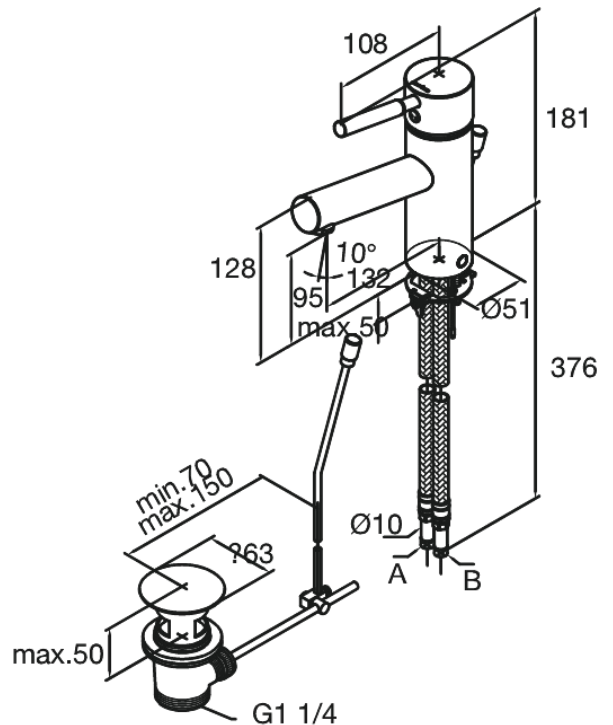

Unika egenskaper

FM Mattsson AB
Box 480, SE-792 27 Mora

Tel.: 0250-59 64 50 kundservice@fmmattssongroup.com

För mer information besök <https://damixa.se>

damixa