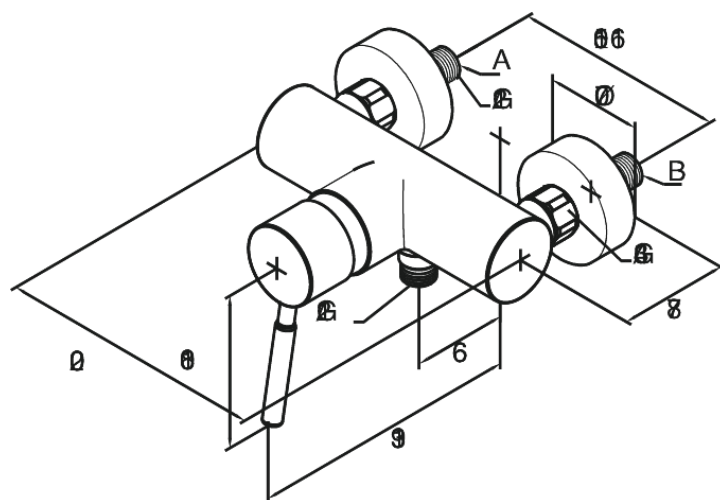

Unika egenskaper

FM Mattsson AB
Box 480, SE-792 27 Mora

Tel.: 0250-59 64 50 kundservice@fmmattsongroup.com

För mer information besök <https://damixa.se>

damixa