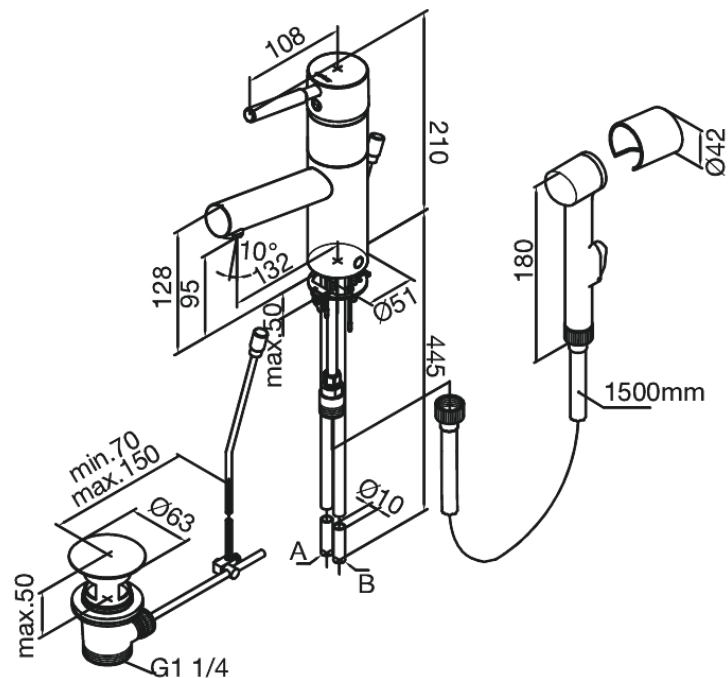

Unika egenskaper

FM Mattsson AB
Box 480, SE-792 27 Mora

Tel.: 0250-59 64 50 kundservice@fmmattssongroup.com

För mer information besök <https://damixa.se>

damixa