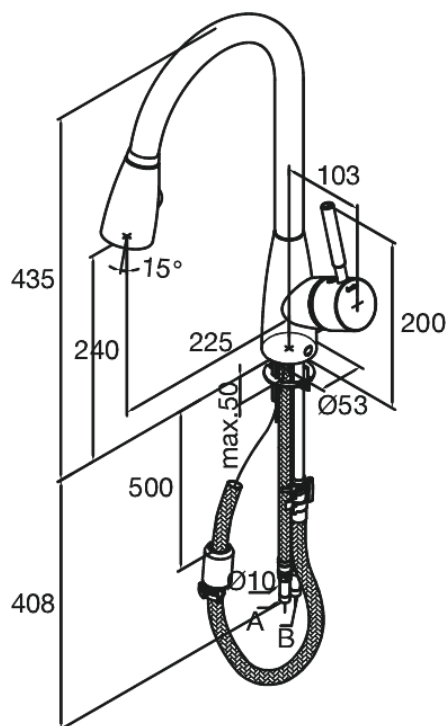

Unika egenskaper

FM Mattsson AB
Box 480, SE-792 27 Mora

Tel.: 0250-59 64 50 kundservice@fmmattssongroup.com

För mer information besök <https://damixa.se>

damixa