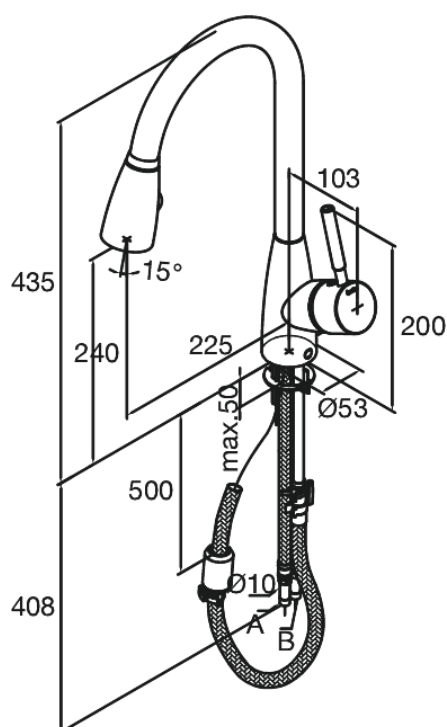

Unika egenskaper

FM Mattsson AB
Box 480, SE-792 27 Mora

Tel.: 0250-59 64 50 kundservice@fmmattssongroup.com

För mer information besök <https://damixa.se>

damixa