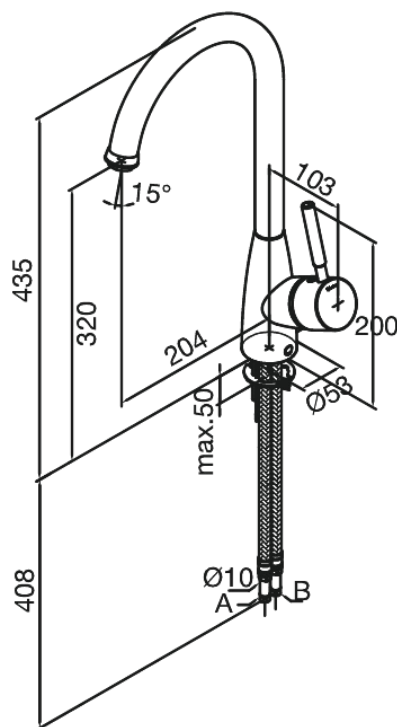

Kafé

Köksblandare

Art.nr. 140080000
Ytbehandling: Krom
Serie: Kafé

EAN 5708516534198

Egenskaper:

1-grepps blandare
120 graders svängbarhetsbegränsning
High Flow - upp till 40 liter per minut

Unika egenskaper