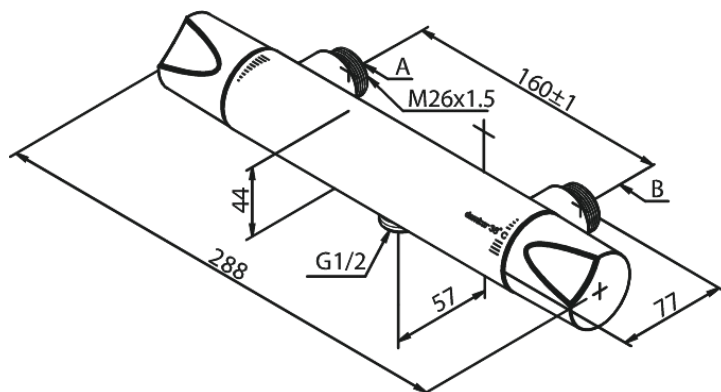

Unika egenskaper

FM Mattsson AB
Box 480, SE-792 27 Mora

Tel.: 0250-59 64 50 kundservice@fmmattssongroup.com

För mer information besök <https://damixa.se>

damixa