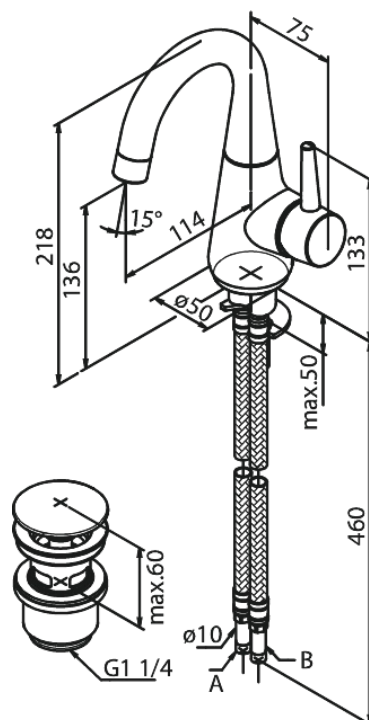

Unika egenskaper

FM Mattsson AB
Box 480, SE-792 27 Mora

Tel.: 0250-59 64 50 kundservice@fmmattssongroup.com

För mer information besök <https://damixa.se>

damixa