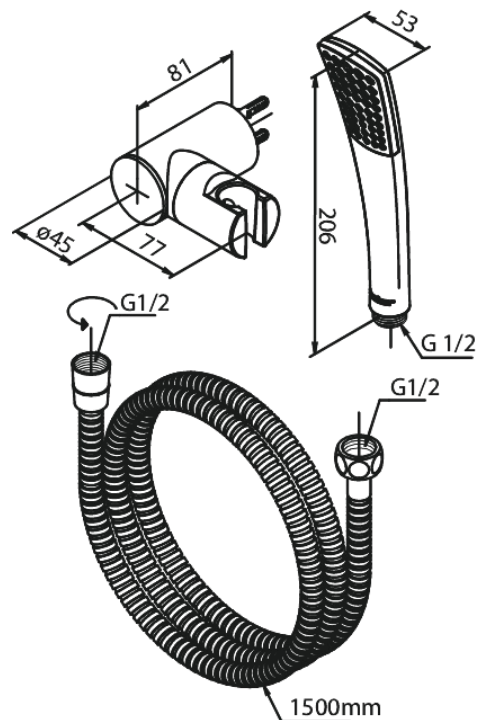

Slate

Handduschset

Art.nr. 766797400
Ytbehandling: Krom/Svart
Serie: Slate

RSK nummer: 8199264
EAN 5708516809722

Egenskaper:

Flöde 9 l/min

Unika egenskaper

FM Mattsson AB
Box 480, SE-792 27 Mora