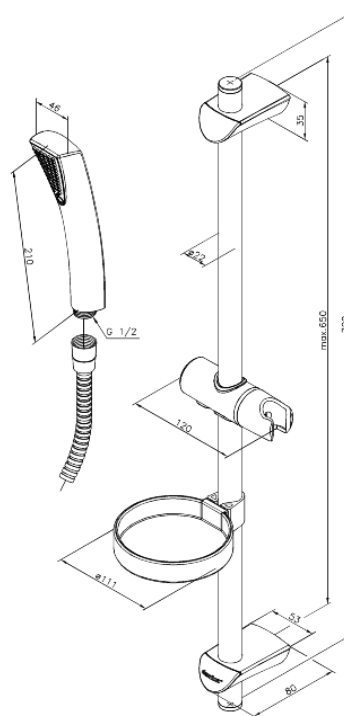

Rowan

Duschset

Art.nr. 766760000
Ytbehandling: Krom
Serie: Rowan

RSK nummer: 8199253
EAN 5708516806813

Egenskaper:

Flöde 9 l/min

FM Mattsson AB
Box 480, SE-792 27 Mora

Tel.: 0250-59 64 50 kundservice@fmmattssongroup.com