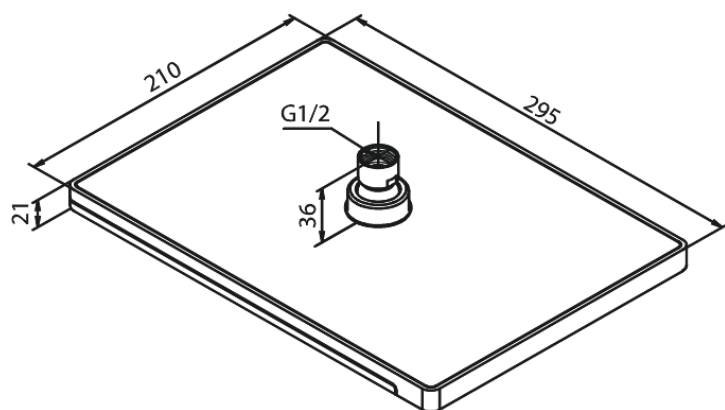

Slate

Takdusch

Art.nr. 766667400
Ytbehandling: Krom/Svart
Serie: Slate

RSK nummer: 8199270
EAN 5708516811626

Egenskaper:

Flöde 12 l/min
295x210mm

Unika egenskaper

FM Mattsson AB
Box 480, SE-792 27 Mora