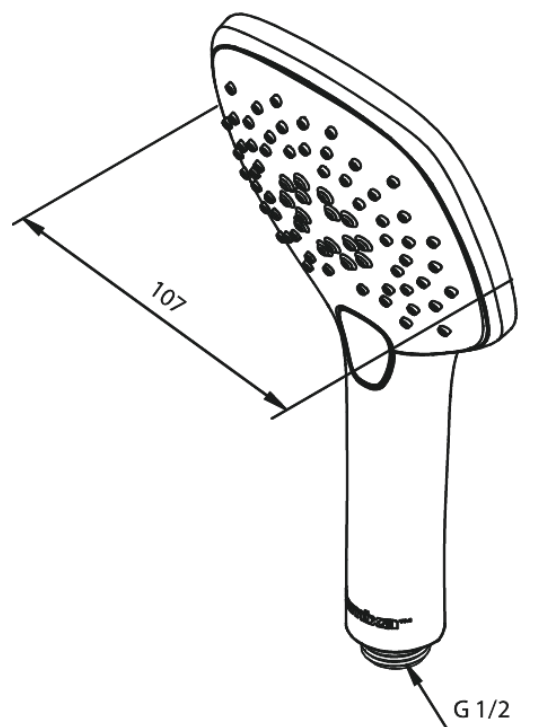

Pine

Handdusch

Art.nr. 766650000
Ytbehandling: Krom
Serie: Pine

RSK nummer: 8275373
EAN 5708516821472

Egenskaper:

Rub-Clean
Flöde 9 l/min
3 duschfunktioner

Unika egenskaper

FM Mattsson AB
Box 480, SE-792 27 Mora