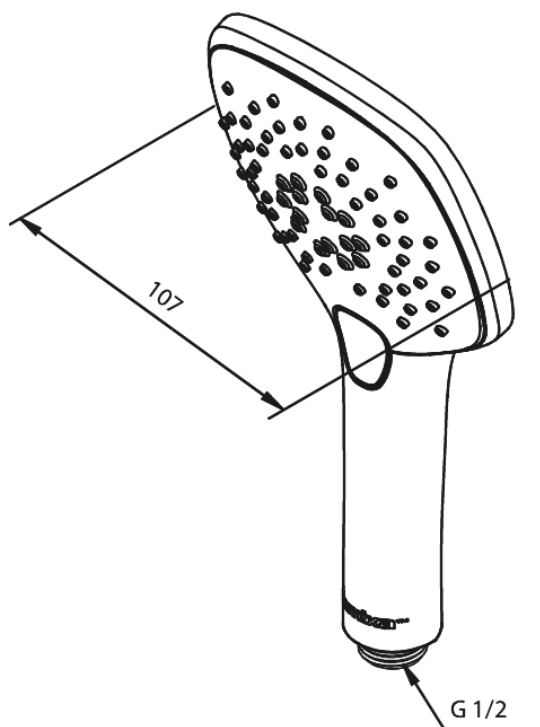

Pine

Handdusch

Art.nr. 766657400
Ytbehandling: Krom/Svart
Serie: Pine

RSK nummer: 8275532
EAN 5708516825555

Egenskaper:

Rub-Clean
Flöde 9 l/min
3 duschfunktioner

Unika egenskaper

FM Mattsson AB
Box 480, SE-792 27 Mora