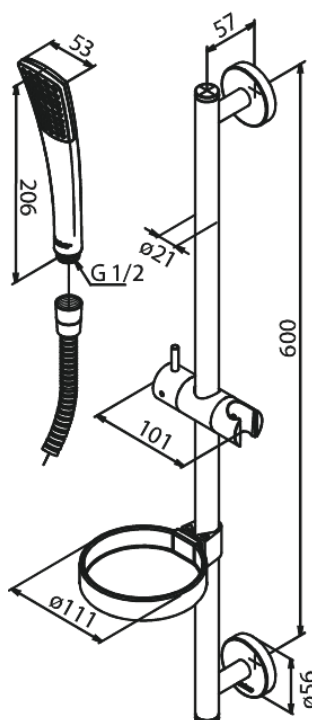

Unika egenskaper

FM Mattsson AB
Box 480, SE-792 27 Mora

Tel.: 0250-59 64 50 kundservice@fmmattssongroup.com

För mer information besök <https://damixa.se>

damixa