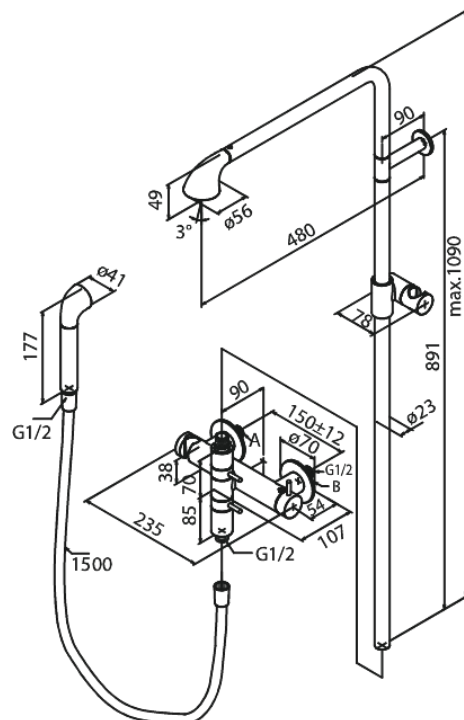

Unika egenskaper

FM Mattsson AB
Box 480, SE-792 27 Mora

Tel.: 0250-59 64 50 kundservice@fmmattssongroup.com

För mer information besök <https://damixa.se>

damixa