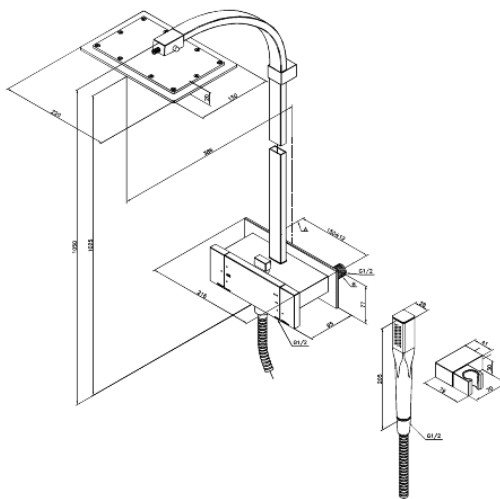

Unika egenskaper

FM Mattsson AB
Box 480, SE-792 27 Mora

Tel.: 0250-59 64 50 kundservice@fmmattssongroup.com

För mer information besök <https://damixa.se>

damixa