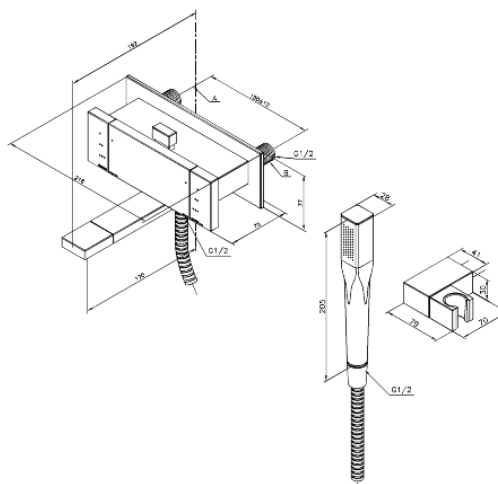

Unika egenskaper

FM Mattsson AB
Box 480, SE-792 27 Mora

Tel.: 0250-59 64 50 kundservice@fmmattssongroup.com

För mer information besök <https://damixa.se>

damixa