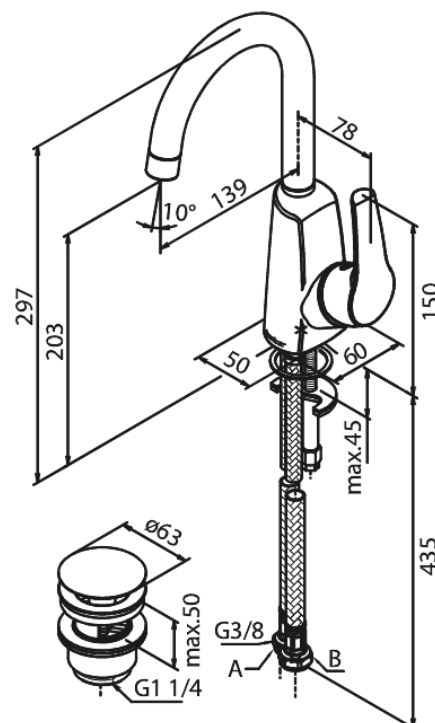

Unika egenskaper

FM Mattsson AB
Box 480, SE-792 27 Mora

Tel.: 0250-59 64 50 kundservice@fmmattssongroup.com

För mer information besök <https://damixa.se>

damixa