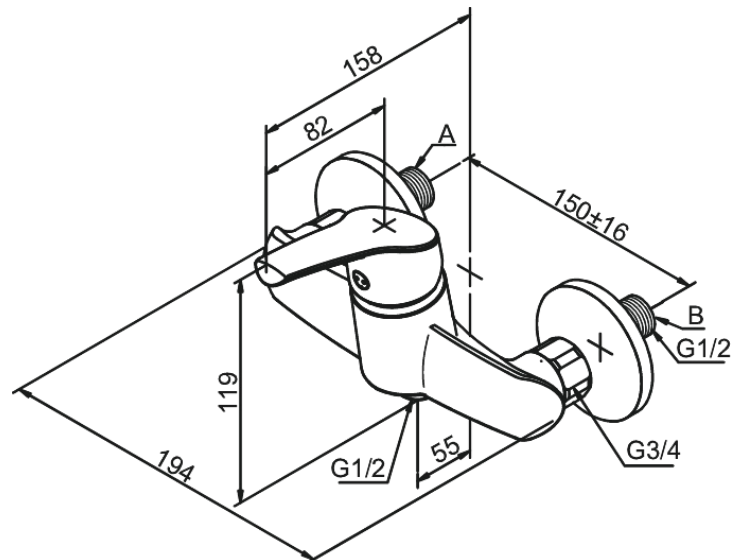

Unika egenskaper

FM Mattsson AB
Box 480, SE-792 27 Mora

Tel.: 0250-59 64 50 kundservice@fmmattssongroup.com

För mer information besök <https://damixa.se>

damixa