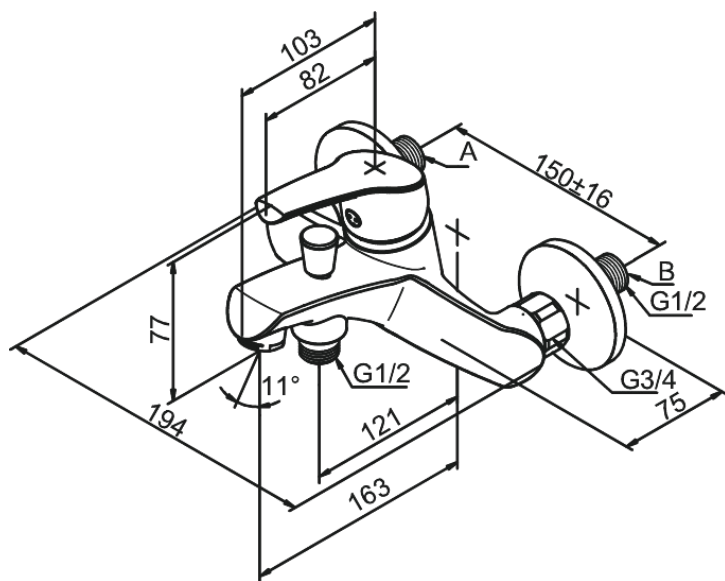

Unika egenskaper

FM Mattsson AB
Box 480, SE-792 27 Mora

Tel.: 0250-59 64 50 kundservice@fmmattssongroup.com

För mer information besök <https://damixa.se>

damixa