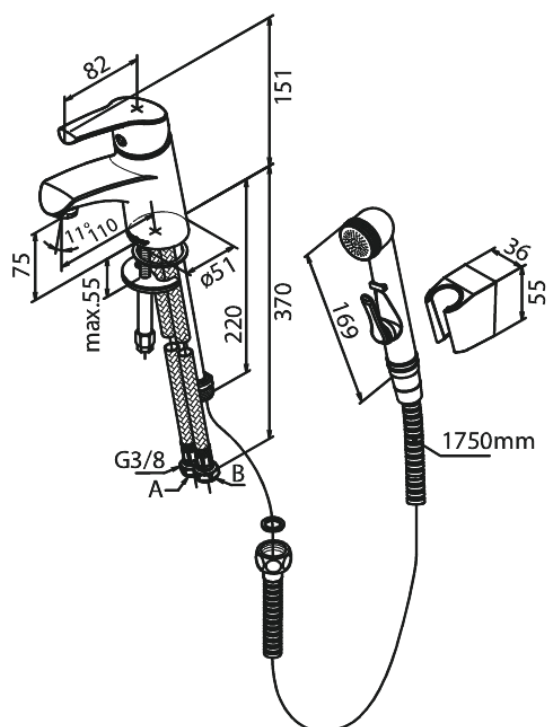

Unika egenskaper

FM Mattsson AB
Box 480, SE-792 27 Mora

Tel.: 0250-59 64 50 kundservice@fmmattssongroup.com

För mer information besök <https://damixa.se>

damixa