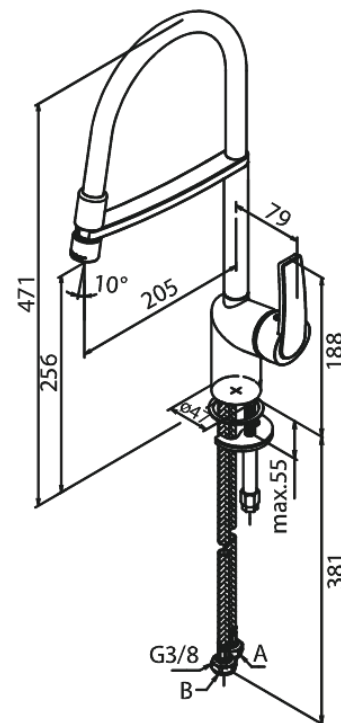

Slate

Pro Köksblandare

Art.nr. 651297400
Ytbehandling: Krom/Svart
Serie: Slate

RSK nummer: 8311432
EAN 5708516829522

Egenskaper:

- 1-grepps blandare
- 120 graders svängbarhetsbegränsning
- Keramisk insats
- Kallstart
- Rub-Clean sil
- Skållningsskydd
- Flöde 8 l/min
- Eco-Save vattensparfunktion