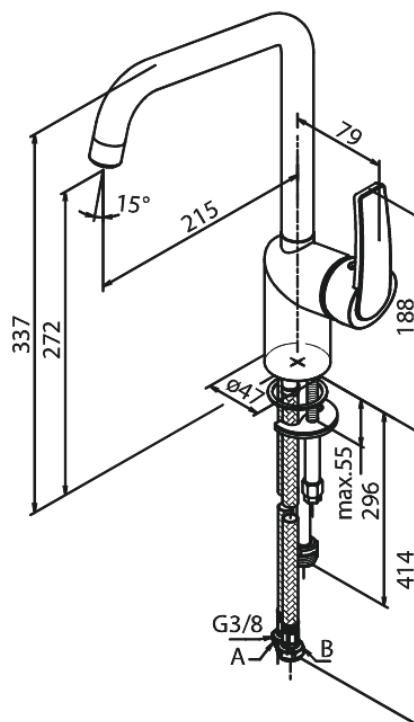

Unika egenskaper

FM Mattsson AB
Box 480, SE-792 27 Mora

Tel.: 0250-59 64 50 kundservice@fmmattssongroup.com

För mer information besök <https://damixa.se>

damixa