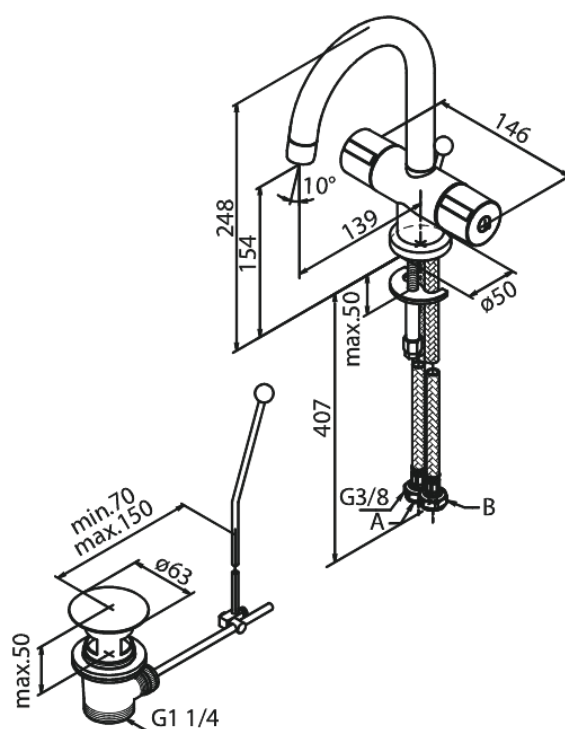

Unika egenskaper

FM Mattsson AB
Box 480, SE-792 27 Mora

Tel.: 0250-59 64 50 kundservice@fmmattssongroup.com

För mer information besök <https://damixa.se>

damixa