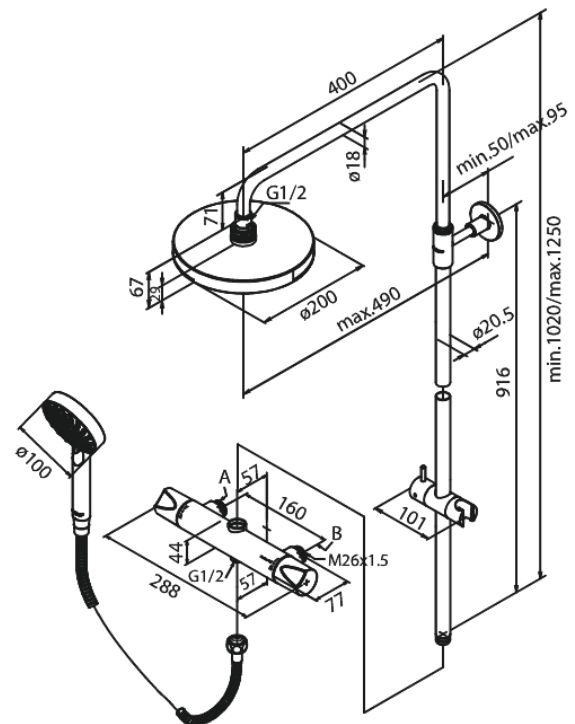

Unika egenskaper

FM Mattsson AB
Box 480, SE-792 27 Mora

Tel.: 0250-59 64 50 kundservice@fmmattssongroup.com

För mer information besök <https://damixa.se>

damixa