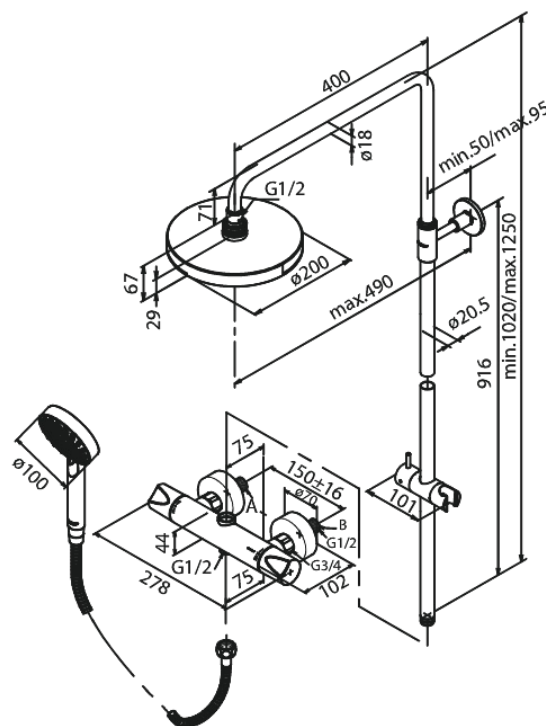

Unika egenskaper

FM Mattsson AB
Box 480, SE-792 27 Mora

Tel.: 0250-59 64 50 kundservice@fmmattssongroup.com

För mer information besök <https://damixa.se>

damixa