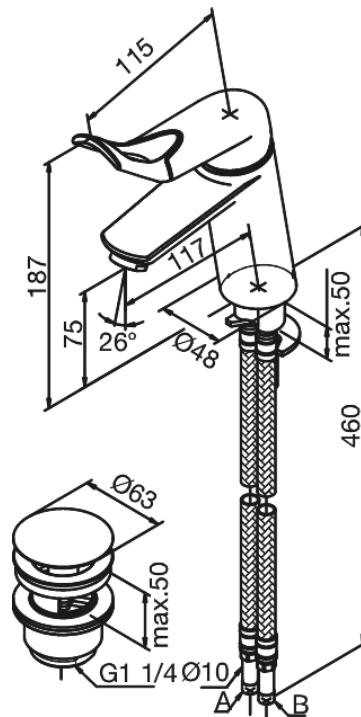

Unika egenskaper

FM Mattsson AB
Box 480, SE-792 27 Mora

Tel.: 0250-59 64 50 kundservice@fmmattssongroup.com

För mer information besök <https://damixa.se>

damixa