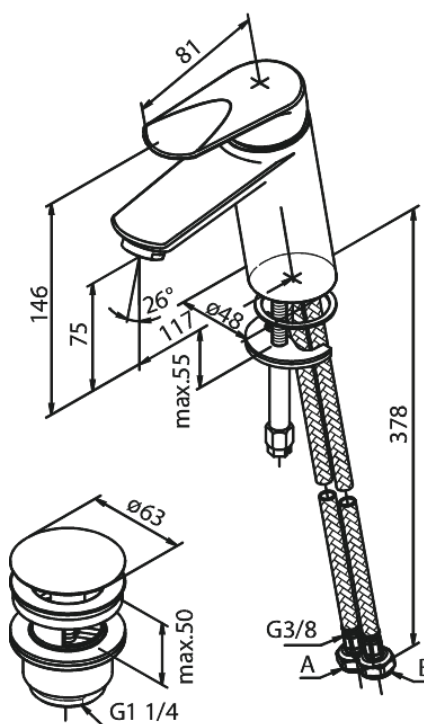

Unika egenskaper

FM Mattsson AB
Box 480, SE-792 27 Mora

Tel.: 0250-59 64 50 kundservice@fmmattssongroup.com

För mer information besök <https://damixa.se>

damixa