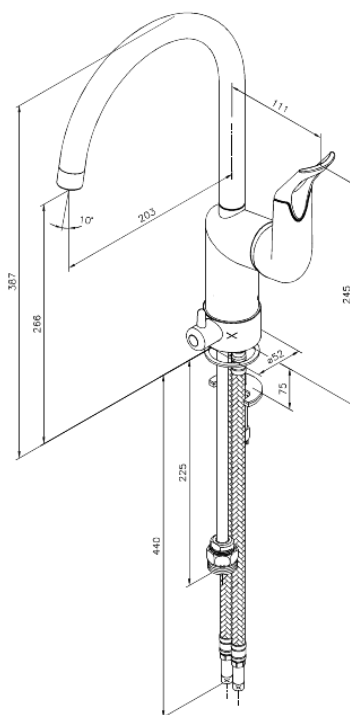

Unika egenskaper

FM Mattsson AB
Box 480, SE-792 27 Mora

Tel.: 0250-59 64 50 kundservice@fmmattssongroup.com

För mer information besök <https://damixa.se>

damixa