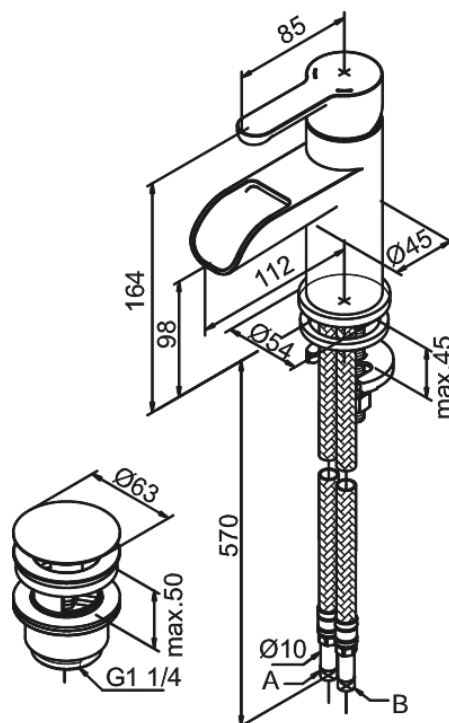

Unika egenskaper

FM Mattsson AB
Box 480, SE-792 27 Mora

Tel.: 0250-59 64 50 kundservice@fmmattssongroup.com

För mer information besök <https://damixa.se>

damixa