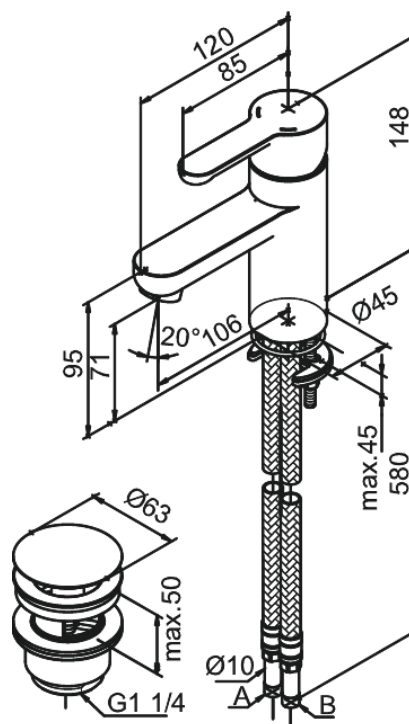

Unika egenskaper

FM Mattsson AB
Box 480, SE-792 27 Mora

Tel.: 0250-59 64 50 kundservice@fmmattssongroup.com

För mer information besök <https://damixa.se>

damixa