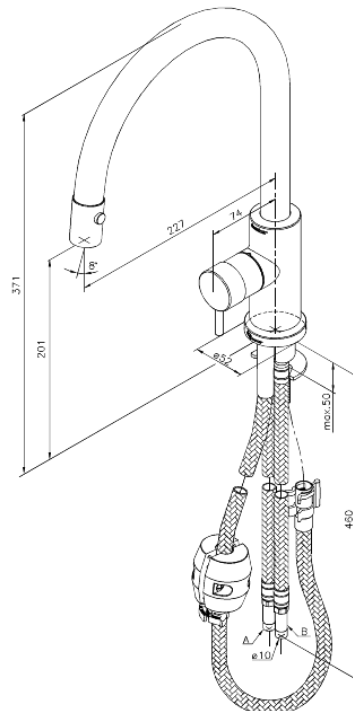

## Egenskaper:

- 1-grepps blandare
- 120 graders svängbarhetsbegränsning
- Keramisk insats
- Rub-Clean sil
- Flöde 9 l/min
- Ljudklass 2
- Handdusch med dubbla funktioner
- Vred kan placeras framför, till vänster eller till höger