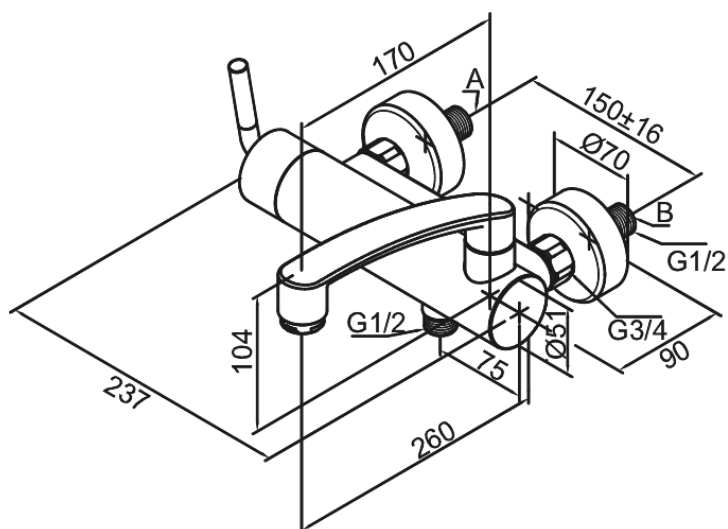

Unika egenskaper

FM Mattsson AB
Box 480, SE-792 27 Mora

Tel.: 0250-59 64 50 kundservice@fmmattssongroup.com

För mer information besök <https://damixa.se>

damixa