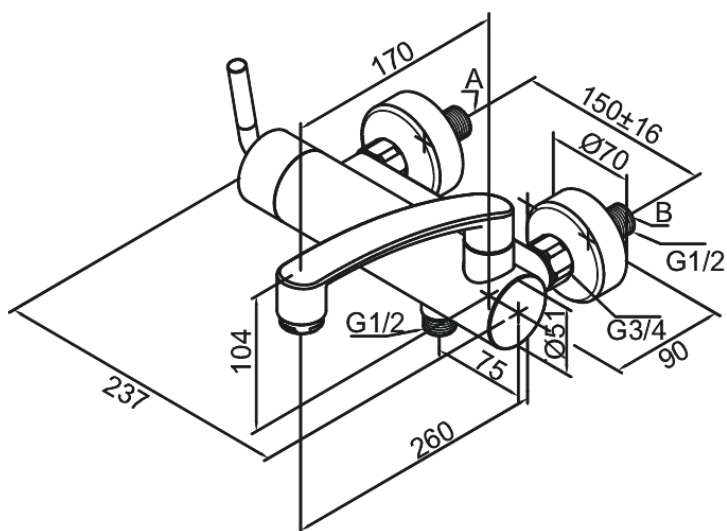

Unika egenskaper

FM Mattsson AB
Box 480, SE-792 27 Mora

Tel.: 0250-59 64 50 kundservice@fmmattssongroup.com

För mer information besök <https://damixa.se>

damixa