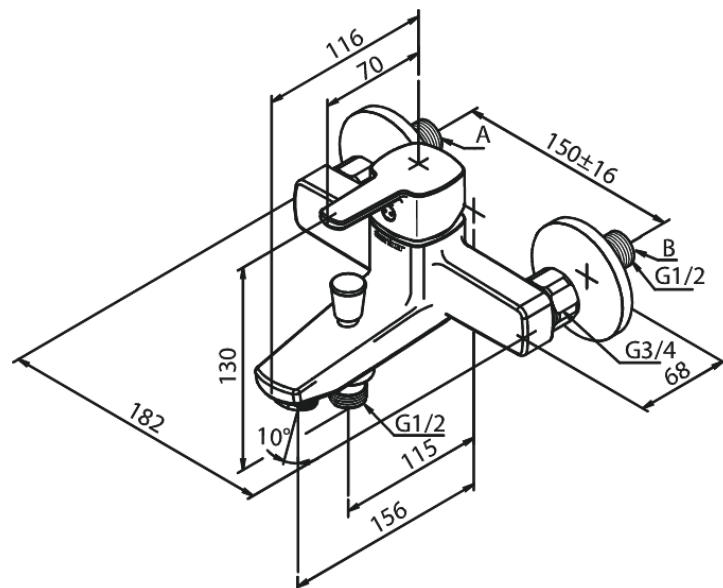

Unika egenskaper

FM Mattsson AB
Box 480, SE-792 27 Mora

Tel.: 0250-59 64 50 kundservice@fmmattssongroup.com

För mer information besök <https://damixa.se>

damixa