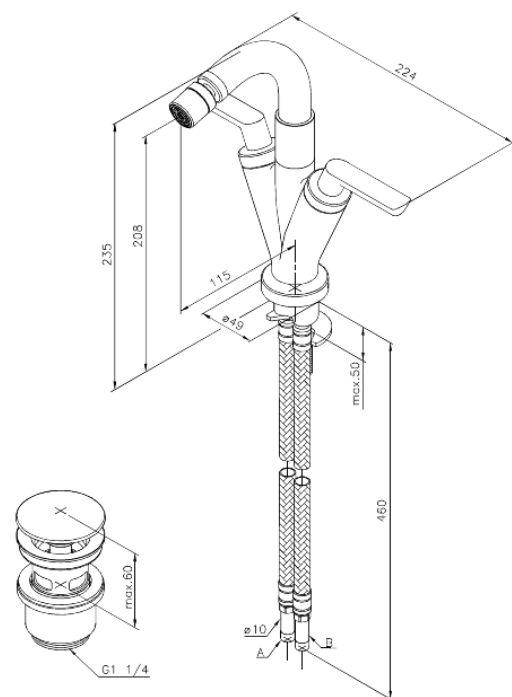

Unika egenskaper

FM Mattsson AB
Box 480, SE-792 27 Mora

Tel.: 0250-59 64 50 kundservice@fmmattssongroup.com

För mer information besök <https://damixa.se>

damixa